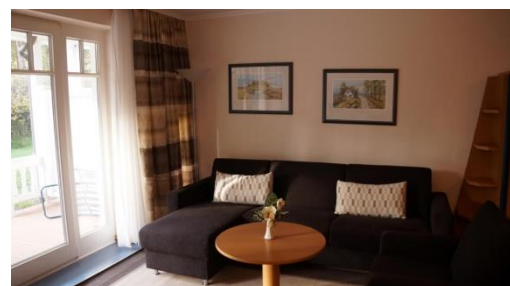

## **Saison D**

11.07.2015 - 28.08.2015

*ab 132,00 EUR*

Die Wohnung ist in direkter Strandnähe.  
Die Strandpromenade ist ca. 200m entfernt.  
Die Haltestellen für die Binzer Bäderbahn und den  
Jagdschloßexpress liegen direkt vor dem  
Rezeptionsgebäude.